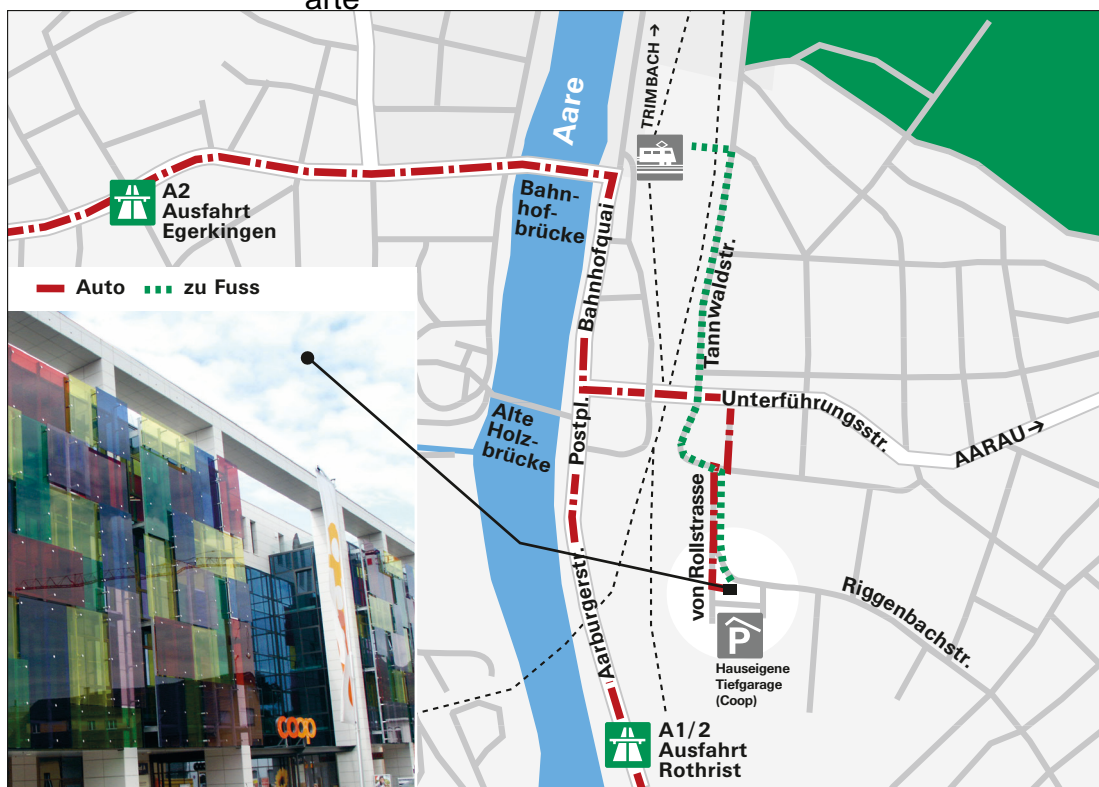

Situationsplan

Kurs- und Seminarzentrum Sälihof, Riggenbachstrasse 8, CH-4600 Olten
Eingang Sälihof A

Anreise mit der Bahn

Vom Bahnhof Olten aus erreichen Sie das Kurs- und Seminarzentrum Sälihof in ca. 7 Gehminuten. Ausgang beim Gleis 12 (Bifang/Berufsschule) benützen.

Anreise mit dem Auto

- Autobahn A1/A2 von Zürich oder Luzern herkommend:
Ausfahrt Rothrist, Wegweiser Olten folgen, beim Postplatz Richtung Aarau.
- Autobahn A1/A2 von Basel oder Bern herkommend:
Ausfahrt Rothrist oder Egerkingen, Wegweiser Olten folgen,
in Olten beim Postplatz Richtung Aarau.
- Hauseigene Tiefgarage (Coop).
Ausfahrtstickets für die Tiefgarage erhalten Sie für CHF 20.– bei Ihrer Kursleitung.
Unter 6 Stunden ist die Bezahlung an der Parkhauskasse günstiger.
Bei geschlossenem Treppenhaus ist die Tiefgarage via Autozufahrt erreichbar.
Zur Toröffnung die unten auf dem Parkticket aufgedruckte Ticketnummer in
den an der rechten Aussenwand der Einfahrt angebrachten Codekasten eingeben.